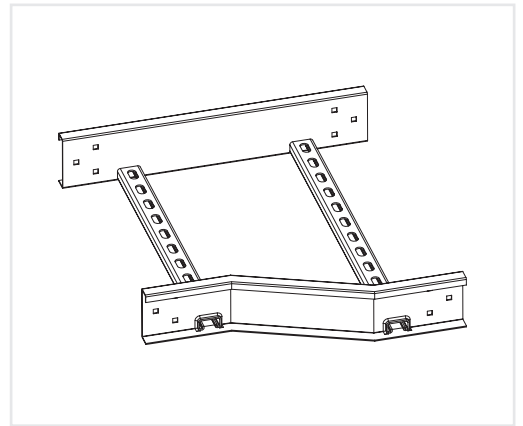

Ladder Clip
KTCLC
**M10 Fixing is required*

**Cable
Ladder
Fitting**
電纜梯架配件

90° Bend
KCTL 50 / 100 / 150 . B / Width / 90°

45° Bend
KCTL 50 / 100 / 150 . B / Width / 45°

90° Internal Riser
KCTL 50 / 100 / 150 . IR / Width / 90°

45° Internal Riser
KCTL 50 / 100 / 150 . IR / Width / 45°

90° External Riser
KCTL 50 / 100 / 150 . ER / Width / 90°

45° External Riser
KCTL 50 / 100 / 150 . ER / Width / 45°

Equal Tee
KCTL L50 / 100 / 150 . T / Width

Crossover
KCTL 50 / 100 / 150 . X / Width

**Cable
Ladder
Fitting**
電纜梯架配件

Centre Reducer
KCTL 50 / 100 / 150 . CR / Width

Right Hand Offset Reducer
KCTL 50 / 100 / 150 . RHR / Width

Left hand Offset Reducer
KCTL L50 / 100 / 150 . LHR / Width