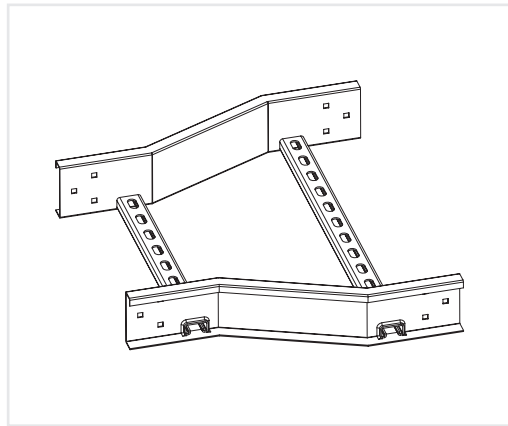

Ladder Clip
KTCLC
**M10 Fixing is required*

**Cable
Ladder
Fitting**
電纜梯架配件

90° Bend
KCTL 50 / 100 / 150 . B / Width / 90°

45° Bend
KCTL 50 / 100 / 150 . B / Width / 45°

90° Internal Riser
KCTL 50 / 100 / 150 . IR / Width / 90°

45° Internal Riser
KCTL 50 / 100 / 150 . IR / Width / 45°

90° External Riser
KCTL 50 / 100 / 150 . ER / Width / 90°

45° External Riser
KCTL 50 / 100 / 150 . ER / Width / 45°

Equal Tee
KCTL L50 / 100 / 150 . T / Width

Crossover
KCTL 50 / 100 / 150 . X / Width

**Cable
Ladder
Fitting**
電纜梯架配件

Centre Reducer
KCTL 50 / 100 / 150 . CR / Width

Right Hand Offset Reducer
KCTL 50 / 100 / 150 . RHR / Width

Left hand Offset Reducer
KCTL L50 / 100 / 150 . LHR / Width