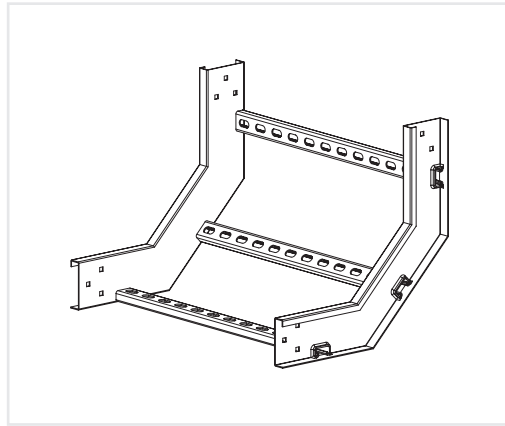

H

Ladder Accessories 梯架配件

../SC Straight Coupler
KTCL 50
KTCL 100 /150

../HC Horizontal Hinged Coupler
KTCL 50
KTCL 100 / 150

../VC Vertical Hinged Coupler
KTCL 50
KTCL 100/ 150

Earth Braid
KTEB

Copper Earth Link
KTCL

Ladder Clip
KTCLC
**M10 Fixing is required*

**Cable
Ladder
Fitting**
電纜梯架配件

90° Bend
KCTL 50 / 100 / 150 . B / Width / 90°

45° Bend
KCTL 50 / 100 / 150 . B / Width / 45°

90° Internal Riser
KCTL 50 / 100 / 150 . IR / Width / 90°

45° Internal Riser
KCTL 50 / 100 / 150 . IR / Width / 45°

90° External Riser
KCTL 50 / 100 / 150 . ER / Width / 90°

45° External Riser
KCTL 50 / 100 / 150 . ER / Width / 45°

Equal Tee
KCTL L50 / 100 / 150 . T / Width

Crossover
KCTL 50 / 100 / 150 . X / Width

**Cable
Ladder
Fitting**
電纜梯架配件

Centre Reducer
KCTL 50 / 100 / 150 . CR / Width

Right Hand Offset Reducer
KCTL 50 / 100 / 150 . RHR / Width

Left hand Offset Reducer
KCTL L50 / 100 / 150 . LHR / Width