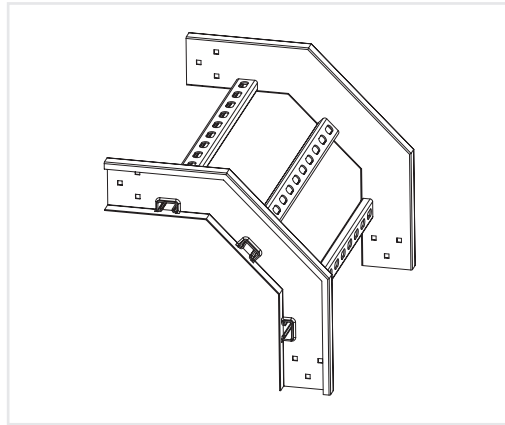

H

Ladder Accessories 梯架配件

../SC Straight Coupler
KTCL 50
KTCL 100 /150

../HC Horizontal Hinged Coupler
KTCL 50
KTCL 100 / 150

../VC Vertical Hinged Coupler
KTCL 50
KTCL 100/ 150

Earth Braid
KTEB

Copper Earth Link
KTCL

Ladder Clip
KTCLC
**M10 Fixing is required*

**Cable
Ladder
Fitting**
電纜梯架配件

90° Bend
KCTL 50 / 100 / 150 . B / Width / 90°

45° Bend
KCTL 50 / 100 / 150 . B / Width / 45°

90° Internal Riser
KCTL 50 / 100 / 150 . IR / Width / 90°

45° Internal Riser
KCTL 50 / 100 / 150 . IR / Width / 45°

90° External Riser
KCTL 50 / 100 / 150 . ER / Width / 90°

45° External Riser
KCTL 50 / 100 / 150 . ER / Width / 45°

Equal Tee
KCTL L50 / 100 / 150 . T / Width

Crossover
KCTL 50 / 100 / 150 . X / Width

**Cable
Ladder
Fitting**
電纜梯架配件

Centre Reducer
KCTL 50 / 100 / 150 . CR / Width

Right Hand Offset Reducer
KCTL 50 / 100 / 150 . RHR / Width

Left hand Offset Reducer
KCTL L50 / 100 / 150 . LHR / Width