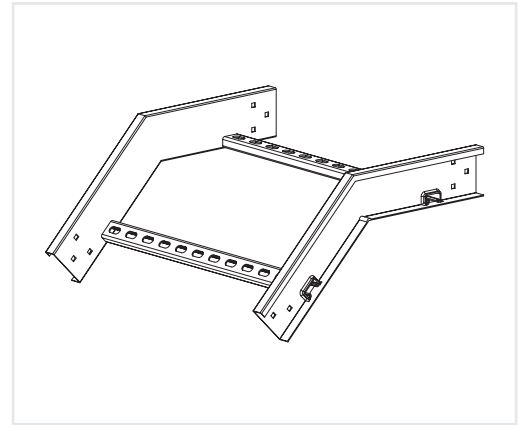

H

Ladder Accessories 梯架配件

../SC Straight Coupler
KTCL 50
KTCL 100 /150

../HC Horizontal Hinged Coupler
KTCL 50
KTCL 100 / 150

../VC Vertical Hinged Coupler
KTCL 50
KTCL 100/ 150

Earth Braid
KTEB

Copper Earth Link
KTCL

Ladder Clip
KTCLC
**M10 Fixing is required*

**Cable
Ladder
Fitting**
電纜梯架配件

90° Bend
KCTL 50 / 100 / 150 . B / Width / 90°

45° Bend
KCTL 50 / 100 / 150 . B / Width / 45°

90° Internal Riser
KCTL 50 / 100 / 150 . IR / Width / 90°

45° Internal Riser
KCTL 50 / 100 / 150 . IR / Width / 45°

90° External Riser
KCTL 50 / 100 / 150 . ER / Width / 90°

45° External Riser
KCTL 50 / 100 / 150 . ER / Width / 45°

Equal Tee
KCTL L50 / 100 / 150 . T / Width

Crossover
KCTL 50 / 100 / 150 . X / Width

**Cable
Ladder
Fitting**
電纜梯架配件

Centre Reducer
KCTL 50 / 100 / 150 . CR / Width

Right Hand Offset Reducer
KCTL 50 / 100 / 150 . RHR / Width

Left hand Offset Reducer
KCTL L50 / 100 / 150 . LHR / Width