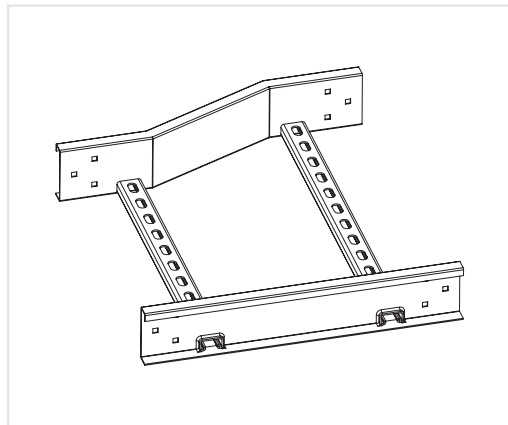

Ladder Clip
KTCLC
**M10 Fixing is required*

**Cable
Ladder
Fitting**
電纜梯架配件

90° Bend
KCTL 50 / 100 / 150 . B / Width / 90°

45° Bend
KCTL 50 / 100 / 150 . B / Width / 45°

90° Internal Riser
KCTL 50 / 100 / 150 . IR / Width / 90°

Crossover
KCTL 50 / 100 / 150 . X / Width

**Cable
Ladder
Fitting**
電纜梯架配件

Centre Reducer
KCTL 50 / 100 / 150 . CR / Width

Right Hand Offset Reducer
KCTL 50 / 100 / 150 . RHR / Width

Left hand Offset Reducer
KCTL L50 / 100 / 150 . LHR / Width

Hold Down Clip
KCTL 50 / 100 / 150 . HDC / Width

Hold Down Bracket
KCTL 50 / 100 / 150 . HBD / Width

Close Cover
KCTL L50 / 100 / 150 . CC / Width

Ventilated Cover
KCTL 50 / 100 / 150 . VC / Width