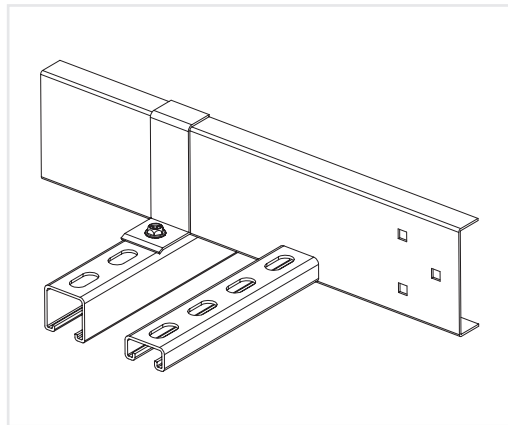

Crossover
KCTL 50 / 100 / 150 . X / Width

**Cable
Ladder
Fitting**
電纜梯架配件

Centre Reducer
KCTL 50 / 100 / 150 . CR / Width

Right Hand Offset Reducer
KCTL 50 / 100 / 150 . RHR / Width

Left hand Offset Reducer
KCTL L50 / 100 / 150 . LHR / Width

Hold Down Clip
KCTL 50 / 100 / 150 . HDC / Width

Hold Down Bracket
KCTL 50 / 100 / 150 . HBD / Width

Close Cover
KCTL L50 / 100 / 150 . CC / Width

Ventilated Cover
KCTL 50 / 100 / 150 . VC / Width