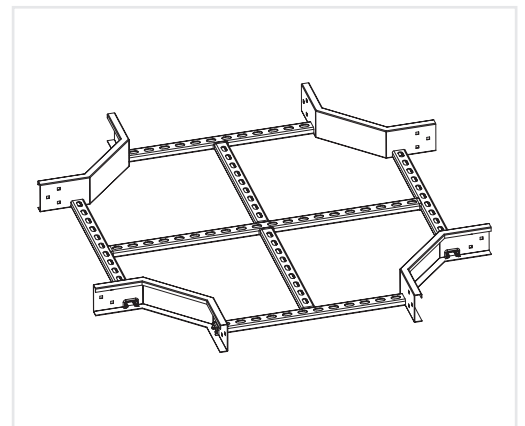

Ladder Clip
KTCLC
**M10 Fixing is required*

**Cable
Ladder
Fitting**
電纜梯架配件

90° Bend
KCTL 50 / 100 / 150 . B / Width / 90°

45° Bend
KCTL 50 / 100 / 150 . B / Width / 45°

90° Internal Riser
KCTL 50 / 100 / 150 . IR / Width / 90°

45° Internal Riser
KCTL 50 / 100 / 150 . IR / Width / 45°

90° External Riser
KCTL 50 / 100 / 150 . ER / Width / 90°

45° External Riser
KCTL 50 / 100 / 150 . ER / Width / 45°

Equal Tee
KCTL L50 / 100 / 150 . T / Width

Crossover
KCTL 50 / 100 / 150 . X / Width

**Cable
Ladder
Fitting**
電纜梯架配件

Centre Reducer
KCTL 50 / 100 / 150 . CR / Width

Right Hand Offset Reducer
KCTL 50 / 100 / 150 . RHR / Width

Left hand Offset Reducer
KCTL L50 / 100 / 150 . LHR / Width