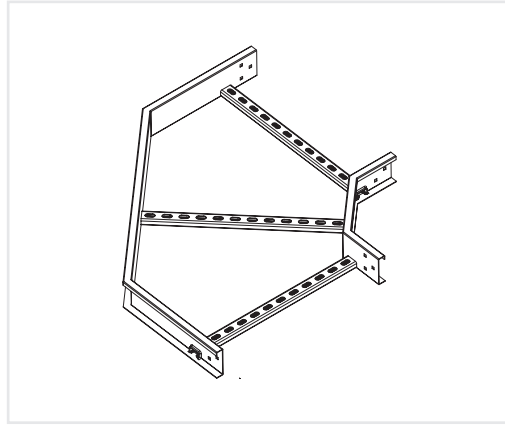

H

Ladder Accessories 梯架配件

../SC Straight Coupler
KTCL 50
KTCL 100 /150

../HC Horizontal Hinged Coupler
KTCL 50
KTCL 100 / 150

../VC Vertical Hinged Coupler
KTCL 50
KTCL 100/ 150

Earth Braid
KTEB

Copper Earth Link
KTCL

Ladder Clip
KTCLC
**M10 Fixing is required*

**Cable
Ladder
Fitting**
電纜梯架配件

90° Bend
KCTL 50 / 100 / 150 . B / Width / 90°

45° Bend
KCTL 50 / 100 / 150 . B / Width / 45°

90° Internal Riser
KCTL 50 / 100 / 150 . IR / Width / 90°

45° Internal Riser
KCTL 50 / 100 / 150 . IR / Width / 45°

90° External Riser
KCTL 50 / 100 / 150 . ER / Width / 90°

45° External Riser
KCTL 50 / 100 / 150 . ER / Width / 45°

Equal Tee
KCTL L50 / 100 / 150 . T / Width

Crossover
KCTL 50 / 100 / 150 . X / Width

**Cable
Ladder
Fitting**
電纜梯架配件

Centre Reducer
KCTL 50 / 100 / 150 . CR / Width

Right Hand Offset Reducer
KCTL 50 / 100 / 150 . RHR / Width

Left hand Offset Reducer
KCTL L50 / 100 / 150 . LHR / Width