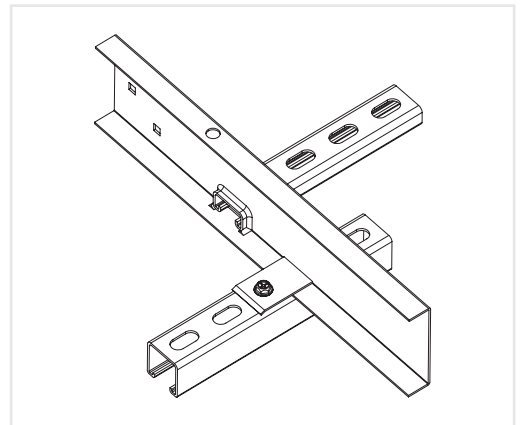

Crossover
KCTL 50 / 100 / 150 . X / Width

**Cable
Ladder
Fitting**
電纜梯架配件

Centre Reducer
KCTL 50 / 100 / 150 . CR / Width

Right Hand Offset Reducer
KCTL 50 / 100 / 150 . RHR / Width

Left hand Offset Reducer
KCTL L50 / 100 / 150 . LHR / Width

Hold Down Clip
KCTL 50 / 100 / 150 . HDC / Width

Hold Down Bracket
KCTL 50 / 100 / 150 . HBD / Width

Close Cover
KCTL L50 / 100 / 150 . CC / Width

Ventilated Cover
KCTL 50 / 100 / 150 . VC / Width