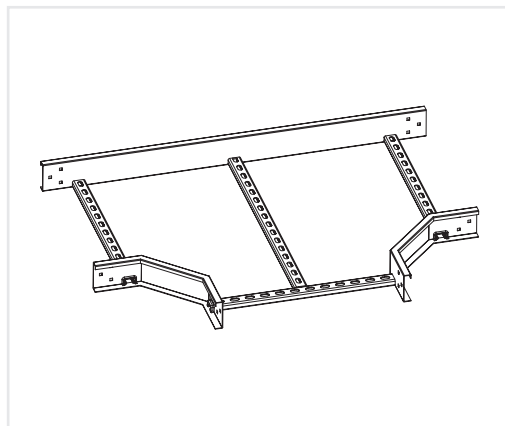

H

Ladder Accessories 梯架配件

../SC Straight Coupler
KTCL 50
KTCL 100 /150

../HC Horizontal Hinged Coupler
KTCL 50
KTCL 100 / 150

../VC Vertical Hinged Coupler
KTCL 50
KTCL 100/ 150

Earth Braid
KTEB

Copper Earth Link
KTCL

Ladder Clip
KTCLC
**M10 Fixing is required*

**Cable
Ladder
Fitting**
電纜梯架配件

90° Bend
KCTL 50 / 100 / 150 . B / Width / 90°

45° Bend
KCTL 50 / 100 / 150 . B / Width / 45°

90° Internal Riser
KCTL 50 / 100 / 150 . IR / Width / 90°

45° Internal Riser
KCTL 50 / 100 / 150 . IR / Width / 45°

90° External Riser
KCTL 50 / 100 / 150 . ER / Width / 90°

45° External Riser
KCTL 50 / 100 / 150 . ER / Width / 45°

Equal Tee
KCTL L50 / 100 / 150 . T / Width

Crossover
KCTL 50 / 100 / 150 . X / Width

**Cable
Ladder
Fitting**
電纜梯架配件

Centre Reducer
KCTL 50 / 100 / 150 . CR / Width

Right Hand Offset Reducer
KCTL 50 / 100 / 150 . RHR / Width

Left hand Offset Reducer
KCTL L50 / 100 / 150 . LHR / Width