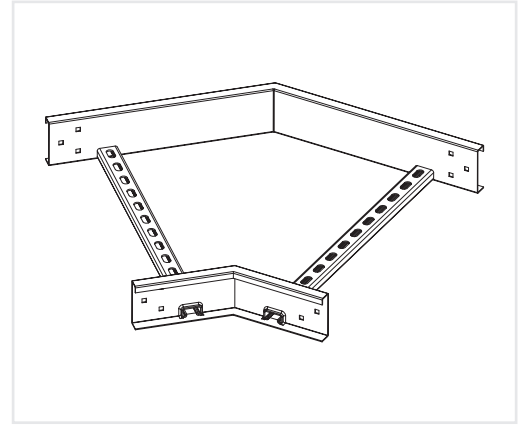

H

Ladder Accessories 梯架配件

../SC Straight Coupler
KTCL 50
KTCL 100 /150

../HC Horizontal Hinged Coupler
KTCL 50
KTCL 100 / 150

../VC Vertical Hinged Coupler
KTCL 50
KTCL 100/ 150

Earth Braid
KTEB

Copper Earth Link
KTCL

Ladder Clip
KTCLC
**M10 Fixing is required*

**Cable
Ladder
Fitting**
電纜梯架配件

90° Bend
KCTL 50 / 100 / 150 . B / Width / 90°

45° Bend
KCTL 50 / 100 / 150 . B / Width / 45°

90° Internal Riser
KCTL 50 / 100 / 150 . IR / Width / 90°

45° Internal Riser
KCTL 50 / 100 / 150 . IR / Width / 45°

90° External Riser
KCTL 50 / 100 / 150 . ER / Width / 90°

45° External Riser
KCTL 50 / 100 / 150 . ER / Width / 45°

Equal Tee
KCTL L50 / 100 / 150 . T / Width