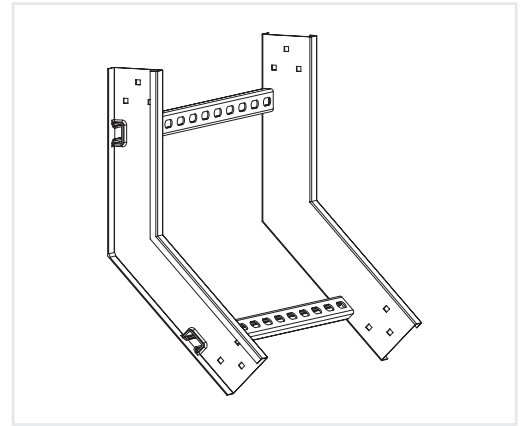

H

Ladder Accessories 梯架配件

../SC Straight Coupler
KTCL 50
KTCL 100 /150

../HC Horizontal Hinged Coupler
KTCL 50
KTCL 100 / 150

../VC Vertical Hinged Coupler
KTCL 50
KTCL 100/ 150

Earth Braid
KTEB

Copper Earth Link
KTCL

Ladder Clip
KTCLC
**M10 Fixing is required*

**Cable
Ladder
Fitting**
電纜梯架配件

90° Bend
KCTL 50 / 100 / 150 . B / Width / 90°

45° Bend
KCTL 50 / 100 / 150 . B / Width / 45°

90° Internal Riser
KCTL 50 / 100 / 150 . IR / Width / 90°

45° Internal Riser
KCTL 50 / 100 / 150 . IR / Width / 45°

90° External Riser
KCTL 50 / 100 / 150 . ER / Width / 90°

45° External Riser
KCTL 50 / 100 / 150 . ER / Width / 45°

Equal Tee
KCTL L50 / 100 / 150 . T / Width

Crossover
KCTL 50 / 100 / 150 . X / Width

**Cable
Ladder
Fitting**
電纜梯架配件

Centre Reducer
KCTL 50 / 100 / 150 . CR / Width

Right Hand Offset Reducer
KCTL 50 / 100 / 150 . RHR / Width

Left hand Offset Reducer
KCTL L50 / 100 / 150 . LHR / Width